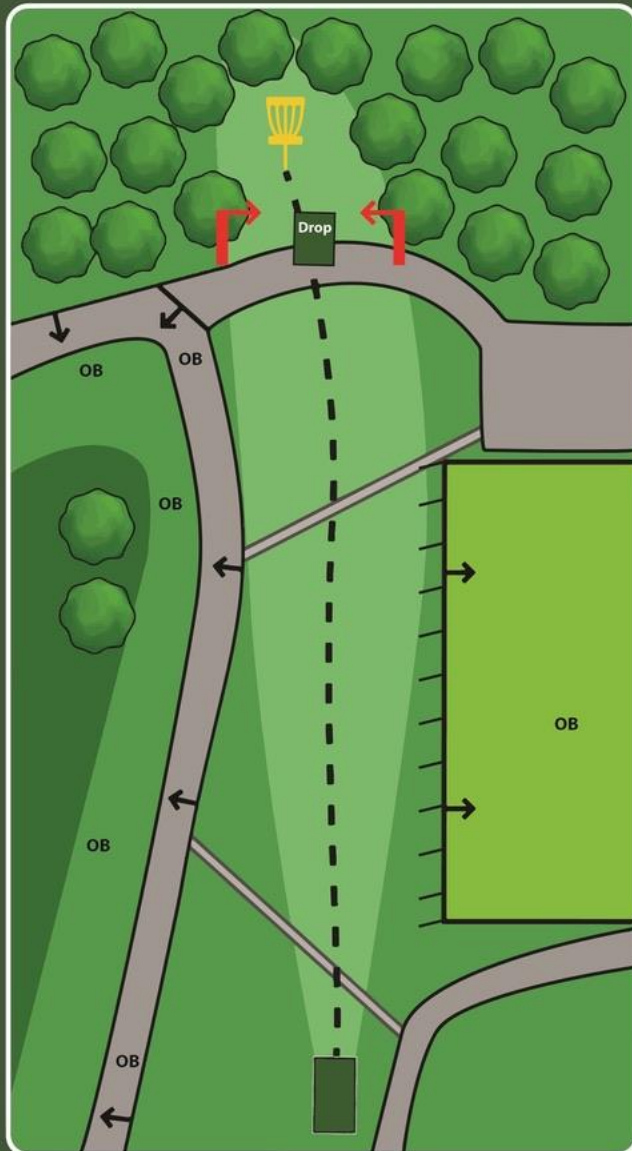

Info:

OB på og over grusvei til venstre.
OB på fotballbane til høyre. Dersom disken lander under gjerdestolpene ved fotballbane kan en gå 1m ut fra stolpe (relief).
Dobbeltmando mellom markerte trær. Gå til dropp ved bom.

Vær obs på turgåere!