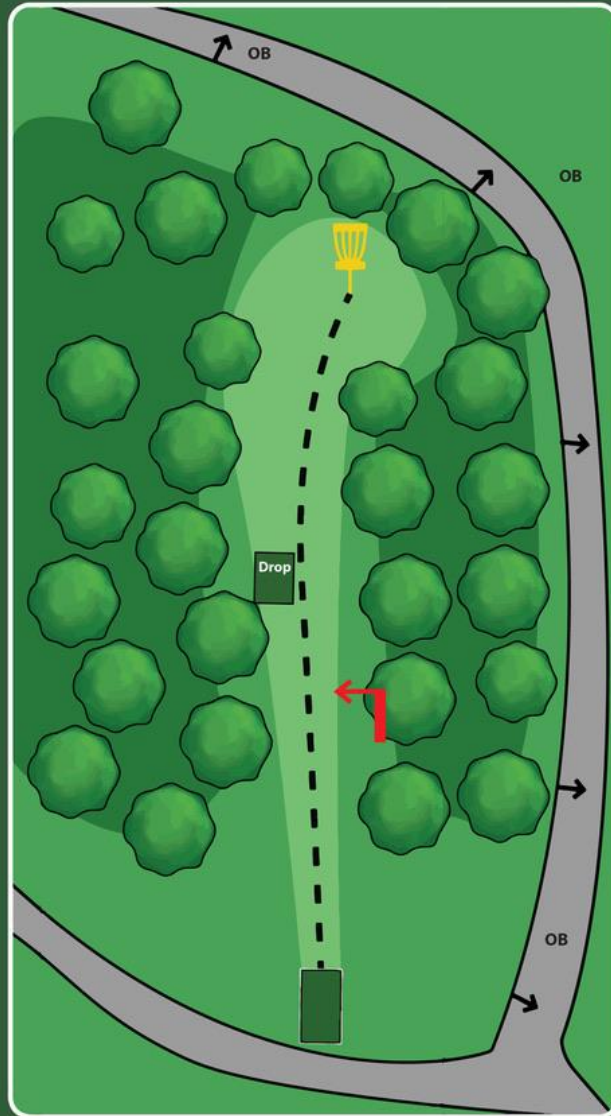

Flaktveit DiscGolfPark

BIRDIEHAUGEN

16

[5]

[9 HULLS BANE]

Par 3

**36m
+4m**

Info:

OB på og over gangvei til høyre og bak kurv.

Mando til venstre for tre. Gå til drop ved bom.

Vær obs for turgåere og folk i skateparken!