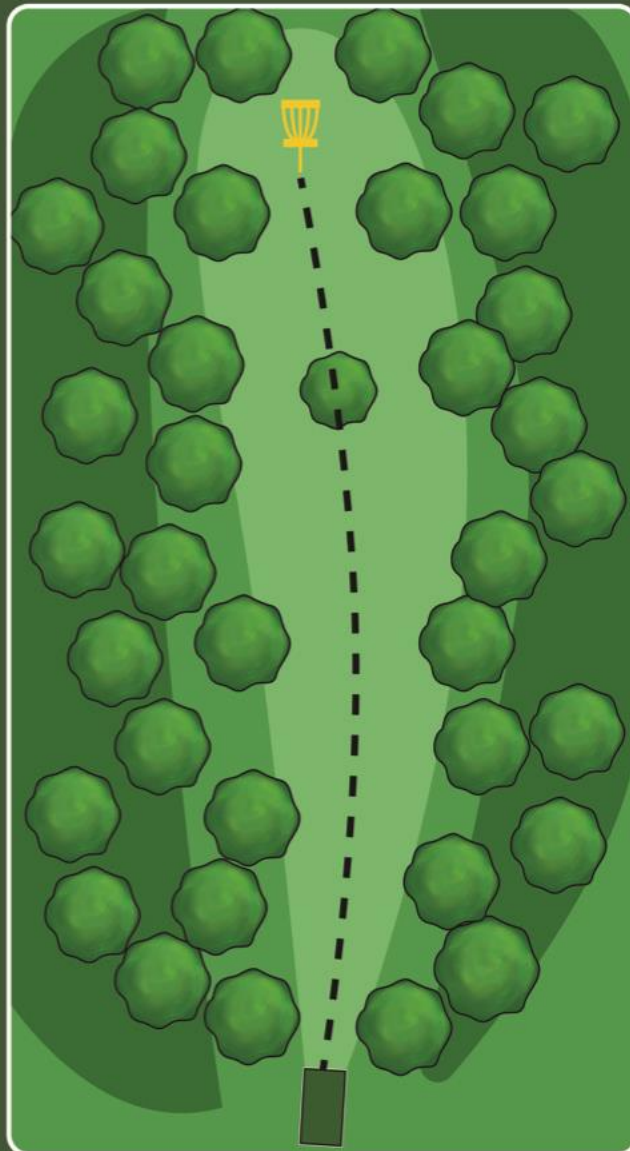

Flaktveit DiscGolfPark

HJORTETRÅKKET

2

Par 3

87m

+9m

Info:

Vær obs for turgåere!