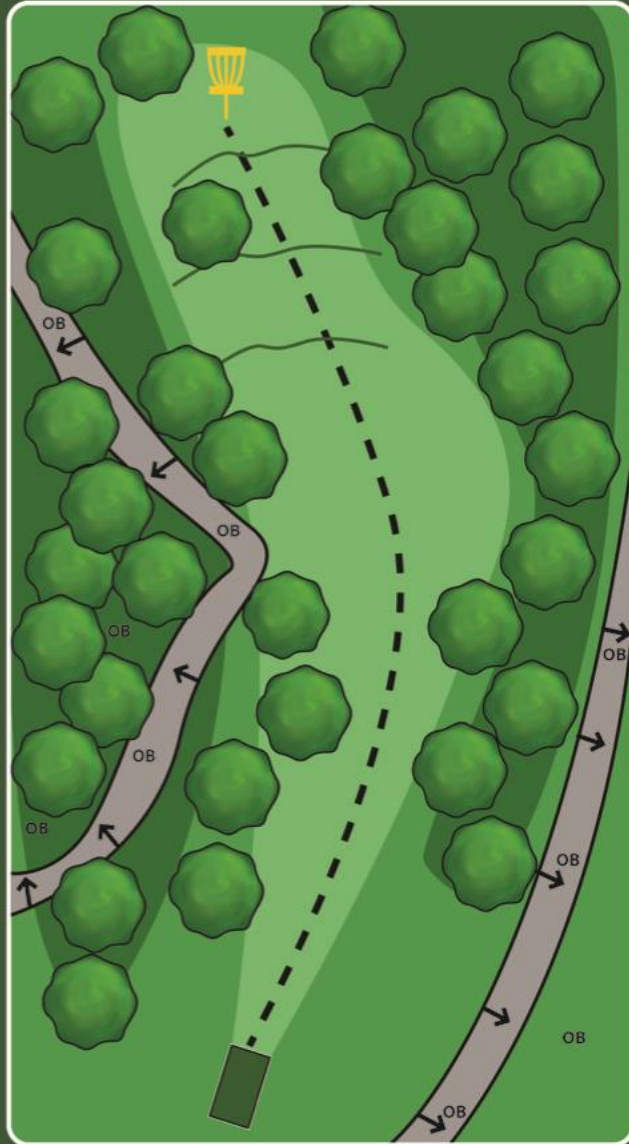

# Flaktveit DiscGolfPark

ØRNEREDET

**1**  
**Par 4**  
**116m**  
**+23m**

**Info:**

OB på og over vei til høyre.

OB på og over vei til venstre.

Vær obs for turgåere.