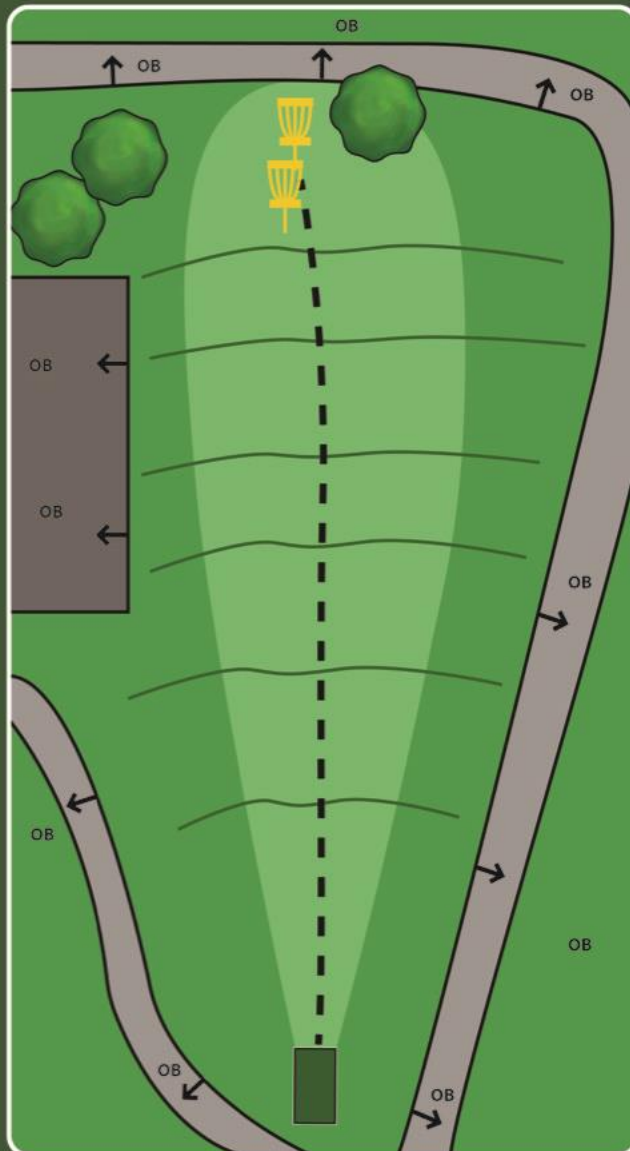

**75m**

**+14m**

**Info:**

OB på og over vei til venstre, høyre og bak kurv.  
OB på skatepark til venstre.

Vær OBS på turgåere og folk i skateparken

# Flaktveit DiscGolfPark

SKRENTEN

**18**

**[7]**

[9 HULLS BANE]

**Par 3**

**82m  
+11m**

**Info:**