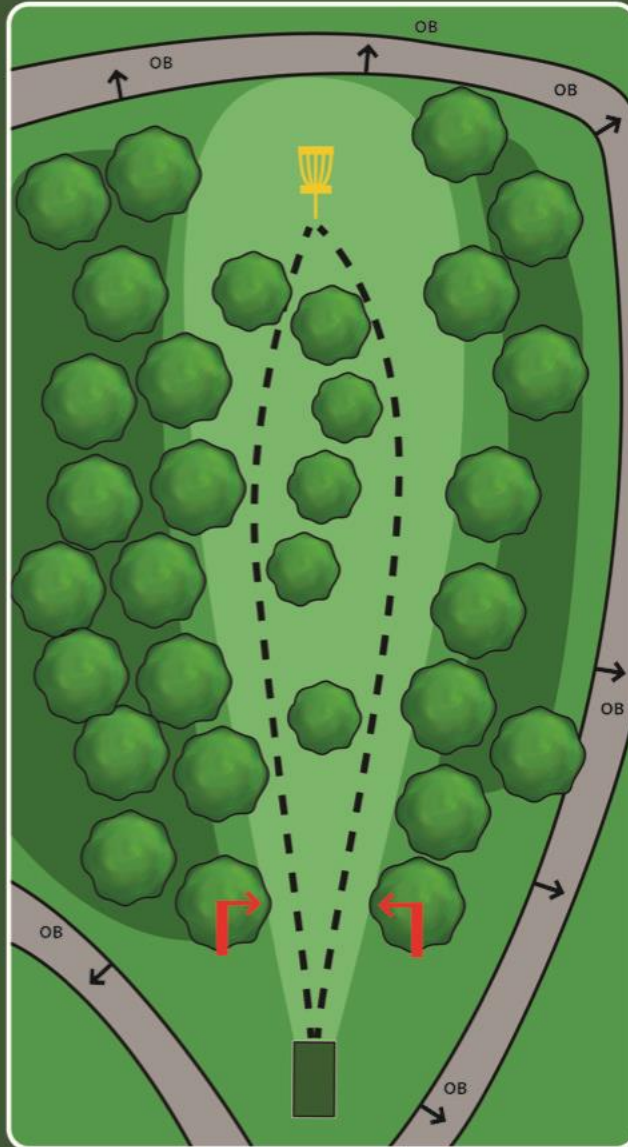

Flaktveit DiscGolfPark