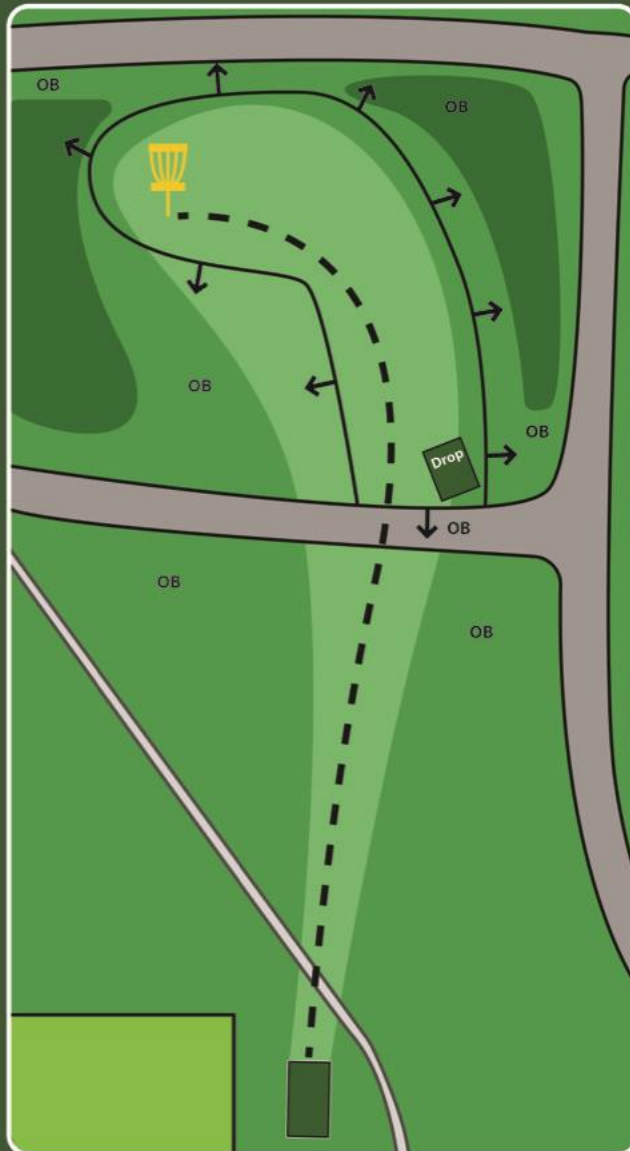

### **Info:**

OB-øy.  
Kast fra drop ved bom  
fra tee.  
Fra drop spilles det med  
vanlige OB-regler.  
Vær obs for turgåere!