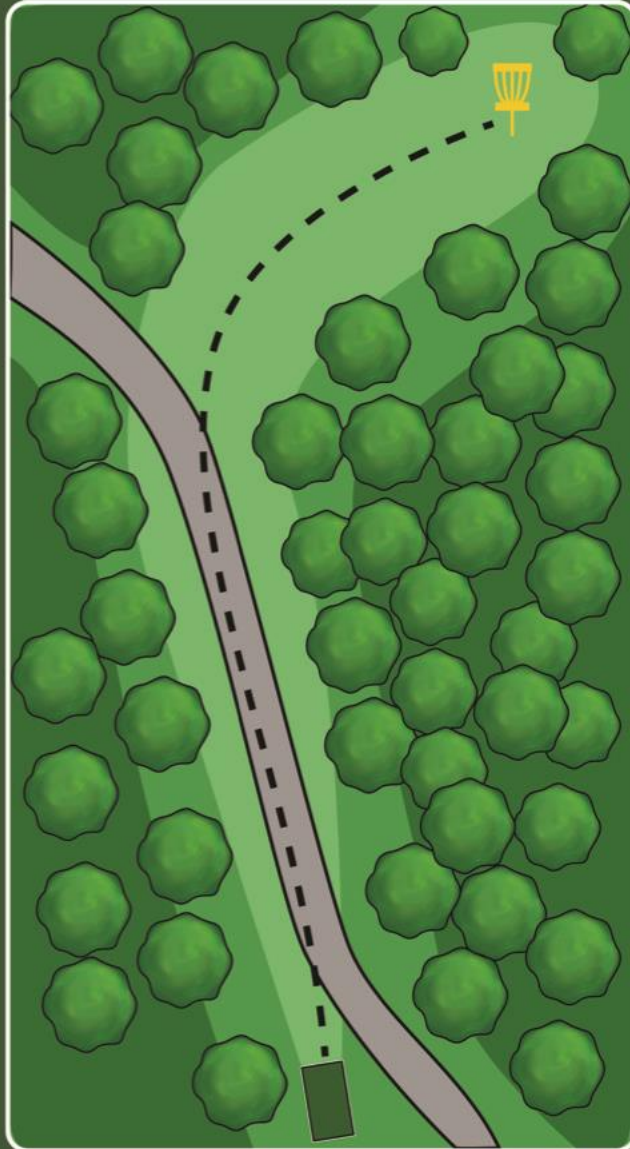

Flaktveit DiscGolfPark