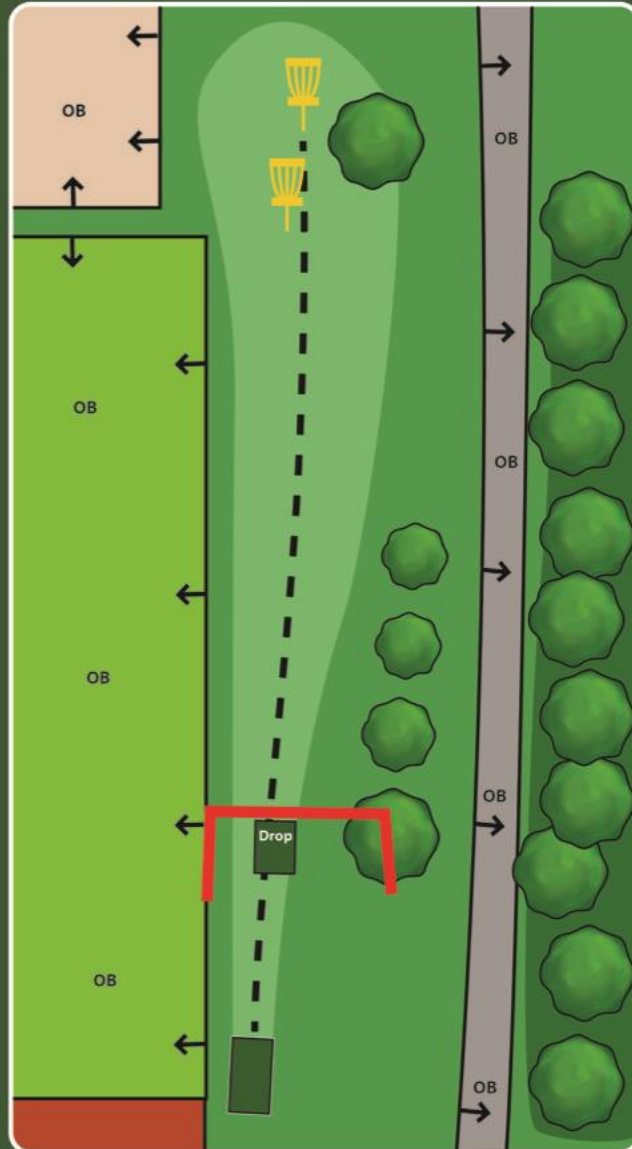

Info:

Trippelmando mellom markerte tre og gjerde.
Gå til drop ved bom.
OB på og over vei til høyre.
OB på fotballbane og volleyballbane til venstre.
Vær obs for turgåere og folk på volleyballbanen!