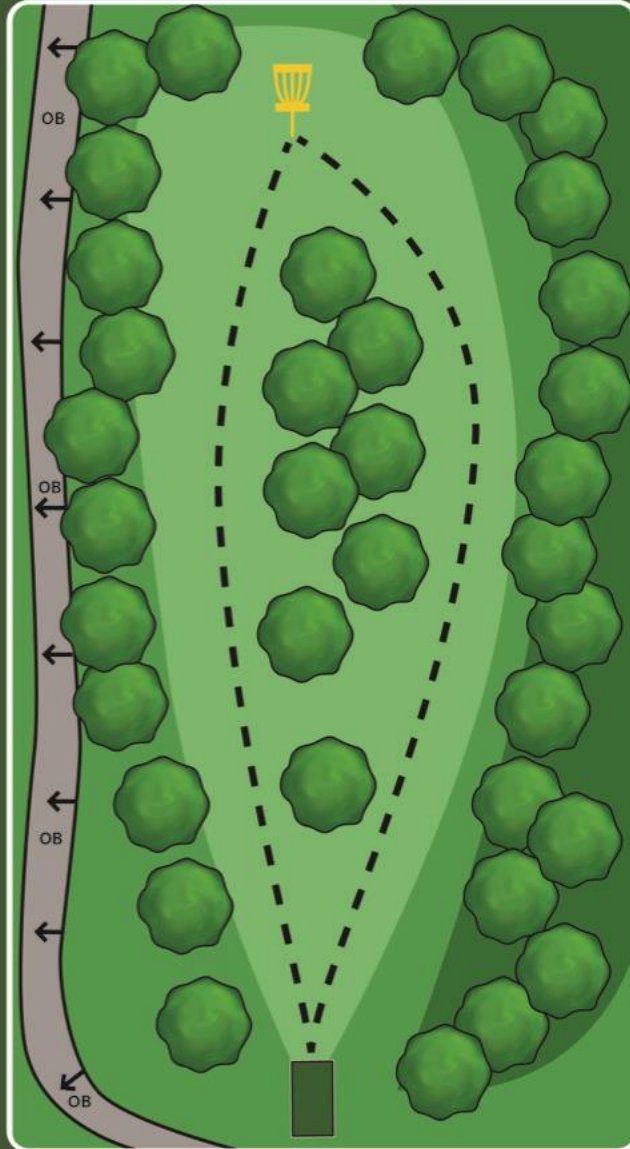

Info:

OB på og over vei til venstre og bak kurv.

Vær obs for turgåere!