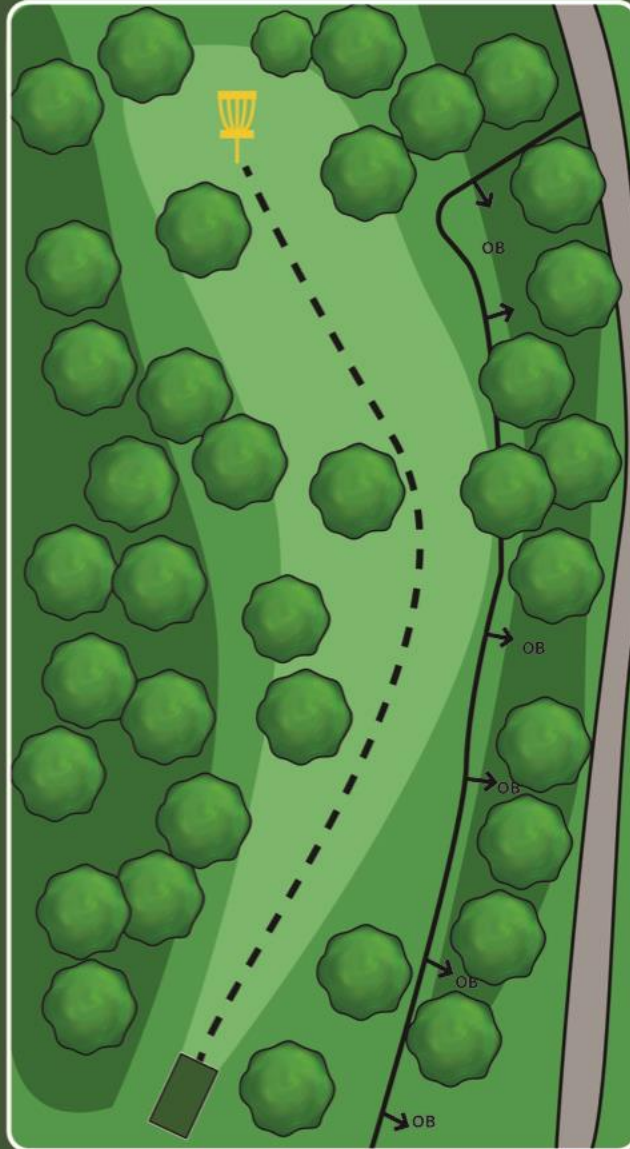

Info:

OB på og over stokker
på høyre side.

Vær obs for turgåere!