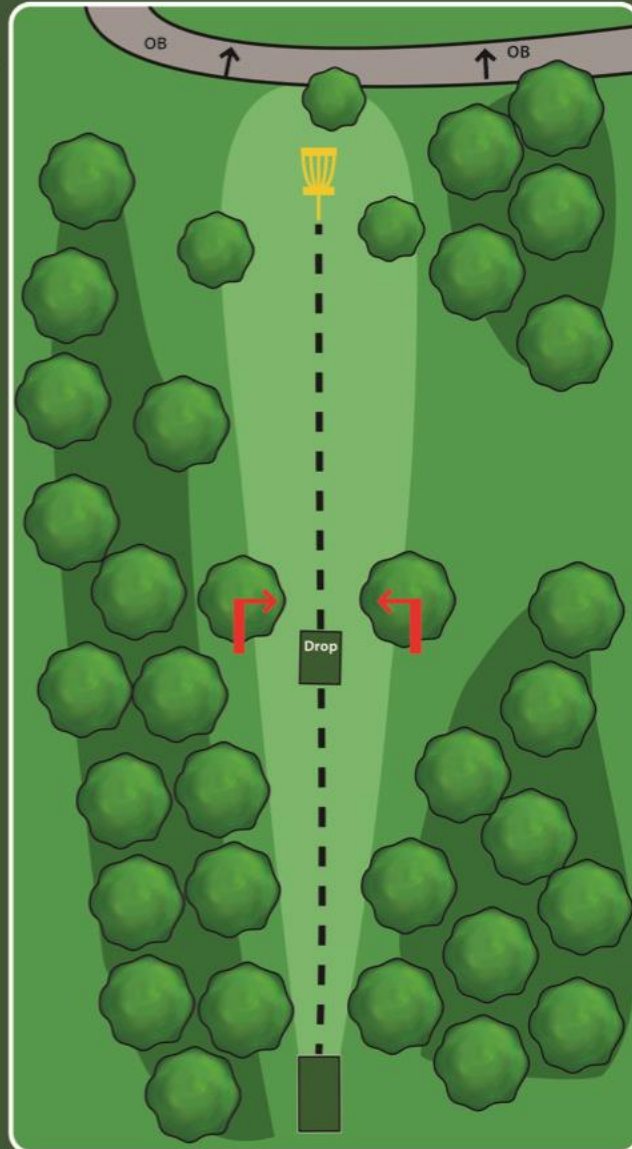

### **Info:**

Dobbeltmando mellom  
markerte trær.  
Gå til drop ved bom.

OB på og over vei  
bak kurv.

Vær obs for turgåere!

FLAKKA4LIFE

**15**

**[4]**

[9 HULLS BANE]